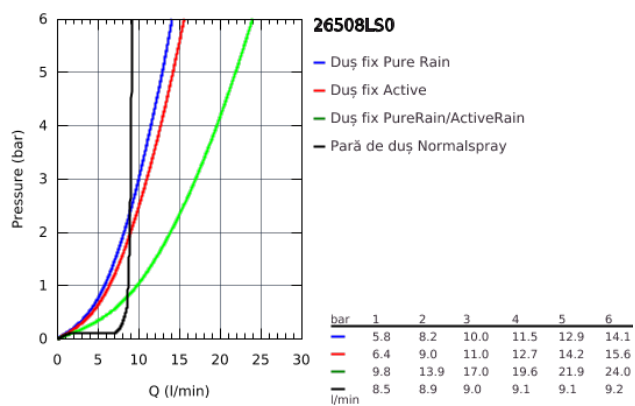

26 508 LS0 EUPHORIA SMARTCONTROL SYSTEM 310 CUBE DUO SISTEM DUȘ CU TERMOSTAT PENTRU MONTARE PE PERETE