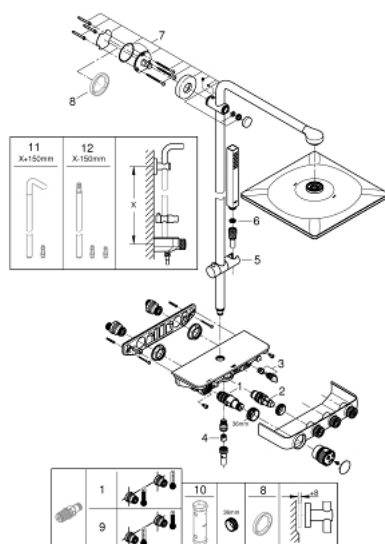

### DESCRIEREA PRODUSULUI

- compus din:
- braț de duș orizontal de 450 mm
- suport superior cu ajustare variabilă pentru adaptare minimă la găurile de fixare existente
- baterie cu termostat SmartControl aparentă
- permite selectarea între:
- duș fix Rainshower SmartActive 310 Cube, placă de pulverizare moon white
- 2 tipuri de jet:
- GROHE PureRain, ActiveRain
- pară de duș Euphoria Cube Stick (27 698)
- ajustabil în înălțime cu element culisant
- furtun de duș Silverflex 1.750 mm (28 388 000)
- pulverizare perfectă cu tehnologia GROHE DreamSpray
- suprafață cromată GROHE StarLight
- fără risc de opărire cu GROHE CoolTouch
- GROHE TurboStat cartuș compact cu termoelement din ceară
- GROHE ProGrip with knurl structure
- GROHE EcoJoy tehnologie pentru reducerea consumului de apă
- cu oprire de siguranță la 38°C GROHE SafeStop
- limitare opțională de temperatură la 43°C GROHE SafeStop Plus inclusă
- GROHE SmartControl - buton pentru comanda ON-OFF, ajustarea debitului prin rotire, de la EcoJoy la volum complet
- etajeră de duș GROHE EasyReach integrată
- sistem anti-calcar SpeedClean
- Inner WaterGuide pentru o durabilitate crescută în utilizare
- funcția Twistfree pentru prevenirea răsucirii furtunului
- compatibil cu boilere de la 18 kW/h
- debit minim 7 l/min.

### PIESE DE SCHIMB

- 1: Cartuș termostatic compact 1/2" (Order-nr. 47439000)
  - 2: Cartuș (Order-nr. 48297000)
  - 3: Ventil de reținere (Order-nr. 49069000)
  - 4: Ventil de reținere (Order-nr. 08565000)
  - 5: Piesă glisantă (Order-nr. 48177000)
  - 6: Filtru impuritati (Order-nr. 0700200M)
  - 7: Suport pentru bară de duș (Order-nr. 48279000)
  - 8: Suport de echilibrare (Order-nr. 27180000)\*
  - 9: GROHE TurboStat cartridge 1/2" (Order-nr. 47175000)\*
  - 10: Cheie tubulară (Order-nr. 49059000)\*
  - 11: Țeavă de duș pentru instalare retrofit (Order-nr. 48497000)\*
  - 12: Țeavă de duș pentru instalare retrofit (Order-nr. 48498000)\*
- \* Optional accessories