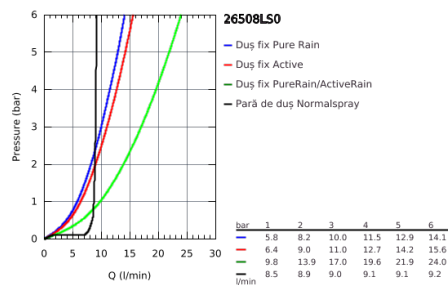

### DESCRIEREA PRODUSULUI

- compus din:
- braț de duș orizontal de 450 mm
- suport superior cu ajustare variabilă pentru adaptare minimă la găurile de fixare existente
- baterie cu termostat SmartControl aparentă
- permite selectarea între:
- duș fix Rainshower SmartActive 310 Cube, placă de pulverizare moon white
- 2 tipuri de jet:
- GROHE PureRain, ActiveRain
- pară de duș Euphoria Cube Stick (27 698)
- ajustabil în înălțime cu element culisant
- furtun de duș Silverflex 1.750 mm (28 388 000)
- pulverizare perfectă cu tehnologia GROHE DreamSpray
- suprafață cromată GROHE StarLight
- fără risc de opărire cu GROHE CoolTouch
- GROHE TurboStat cartuș compact cu termoelement din ceară
- GROHE ProGrip with knurl structure
- GROHE EcoJoy tehnologie pentru reducerea consumului de apă
- cu oprire de siguranță la 38°C GROHE SafeStop
- limitare opțională de temperatură la 43°C GROHE SafeStop Plus inclusă
- GROHE SmartControl - buton pentru comanda ON-OFF, ajustarea debitului prin rotire, de la EcoJoy la volum complet
- etajeră de duș GROHE EasyReach integrată
- sistem anti-calcar SpeedClean
- Inner WaterGuide pentru o durabilitate crescută în utilizare
- funcția Twistfree pentru prevenirea răsucirii furtunului
- compatibil cu boilere de la 18 kW/h
- debit minim 7 l/min.