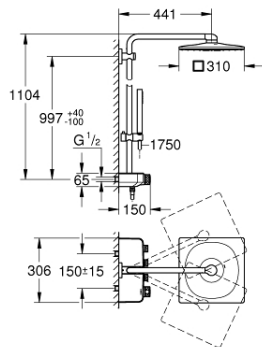

### DESCRIEREA PRODUSULUI

- compus din:
- braț de duș orizontal de 450 mm
- suport superior cu ajustare variabilă pentru adaptare minimă la găurile de fixare existente
- baterie cu termostat SmartControl aparentă
- permite selectarea între:
- duș fix Rainshower SmartActive 310 Cube, placă de pulverizare moon white
- 2 tipuri de jet:
- GROHE PureRain, ActiveRain
- pară de duș Euphoria Cube Stick (27 698)
- ajustabil în înălțime cu element culisant
- furtun de duș Silverflex 1.750 mm (28 388 000)
- pulverizare perfectă cu tehnologia GROHE DreamSpray
- suprafață cromată GROHE StarLight
- fără risc de opărire cu GROHE CoolTouch
- GROHE TurboStat cartuș compact cu termoelement din ceară
- GROHE ProGrip with knurl structure
- GROHE EcoJoy tehnologie pentru reducerea consumului de apă
- cu oprire de siguranță la 38°C GROHE SafeStop
- limitare opțională de temperatură la 43°C GROHE SafeStop Plus inclusă
- GROHE SmartControl - buton pentru comanda ON-OFF, ajustarea debitului prin rotire, de la EcoJoy la volum complet
- etajeră de duș GROHE EasyReach integrată
- sistem anti-calcar SpeedClean
- Inner WaterGuide pentru o durabilitate crescută în utilizare
- funcția Twistfree pentru prevenirea răsucirii furtunului
- compatibil cu boilere de la 18 kW/h
- debit minim 7 l/min.

### PIESE DE SCHIMB

- 1: Cartuș termostatic compact 1/2" (Order-nr. 47439000)
  - 2: Cartuș (Order-nr. 48297000)
  - 3: Ventil de reținere (Order-nr. 49069000)
  - 4: Ventil de reținere (Order-nr. 08565000)
  - 5: Piesă glisantă (Order-nr. 48177000)
  - 6: Filtru impuritati (Order-nr. 0700200M)
  - 7: Suport pentru bară de duș (Order-nr. 48279000)
  - 8: Suport de echilibrare (Order-nr. 27180000)\*
  - 9: GROHE TurboStat cartridge 1/2" (Order-nr. 47175000)\*
  - 10: Cheie tubulară (Order-nr. 49059000)\*
  - 11: Țeavă de duș pentru instalare retrofit (Order-nr. 48497000)\*
  - 12: Țeavă de duș pentru instalare retrofit (Order-nr. 48498000)\*
- \* Optional accessories